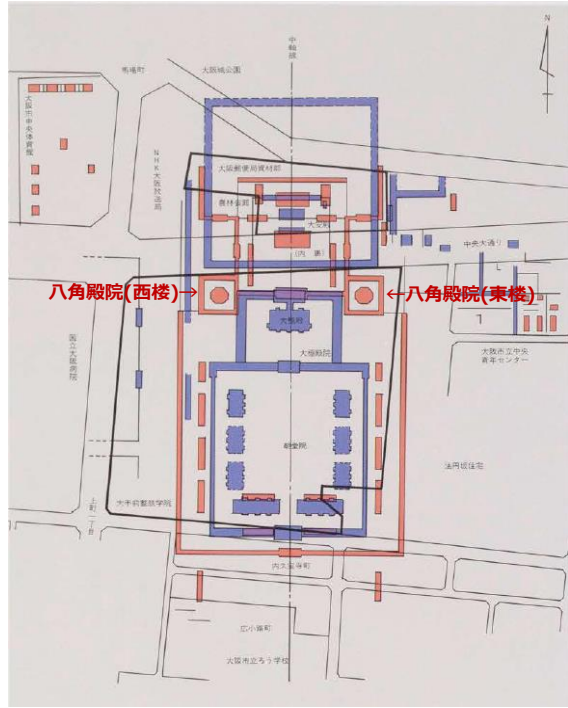

[津村仁教慢が推定された難波京区域]

[難波宮跡内裏・朝堂院復元略図]

赤線部：前期難波宮 青線部：後期難波宮 黒線部：史跡指定地

(in 文献3：難波長柄豊碓宮 難波宮 <https://ryobo.fromnara.com> > palace)